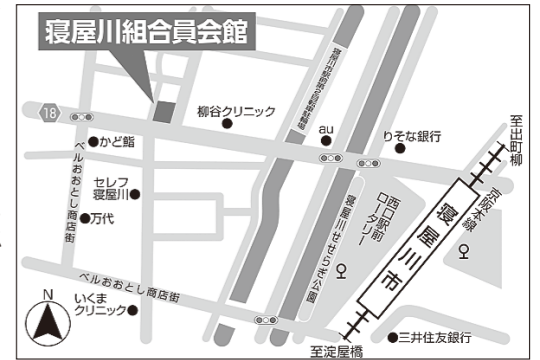

サロン えのもと

日時 10月7日(水)・10月14日(水)
 10月21日(水)・10月28日(水)
 各10:30~15:00
 場所 鶴見福祉センター1階サロン
 (鶴見区今津北1)

9月より毎週水曜日に開いています(祝日は休み)。気軽にお立ち寄りください。“ホッと一息”“ゆっくりおしゃべり”
 〔対〕 どなたでも自由にお立ち寄りください。
 〔M〕 ハンバーガー(150円)、ミニパン(50円)、コーヒー・紅茶(お菓子付・各100円)
 〔主〕 グループ「サロンえのもと」

「これからの人生どう生きる!」知っておきたいセカンドライフのマネープラン

日時 11月3日(火・祝)10:00~12:00
 場所 パルコープ本部(京橋)3階
 (都島区東野田1)

老後の資金ってどれくらい必要な!? 介護が必要になった時は!? 誰もが気になるお金のアレコレを一緒に学習しませんか?
 〔持〕 筆記具
 〔定〕 15名
 〔縮〕 10月27日(火)
 〔主〕 グループ「LPAの会」

「寝屋川組合員会館」が駅前に移転し 新しくなります 10月26日開設

〔住所〕 おおとし 寝屋川市大和町20-21
 <最寄り駅> 京阪電鉄「寝屋川市駅」下車徒歩5分

コープシアター大阪 お試しキャンペーン 「闇に咲く花」観劇 大阪放送劇団 井上ひさし原作

「コープシアター大阪」は、組合員さんとご家族が入会できる積立式の鑑賞会です。今回はキャンペーンにつき4,200円を3,000円で1回お試しで鑑賞いただけます(ただし、座席は会員席の後方になります)。

日時 10月22日(木)13:30・18:30
 23日(金)11:00・16:00 (4回公演)