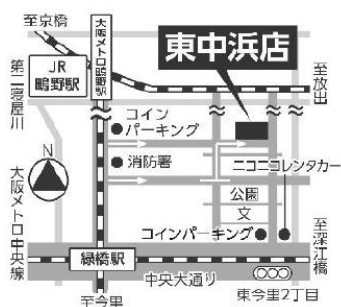

東中浜店

純水 24時間 精米機
宅急便 切手はがき

大阪市城東区東中浜4-5-14

駐車台数33台

大阪メトロ中央線「緑橋駅」④番出口より徒歩約12分
JR学研都市線「鴨野駅」より徒歩約14分

組合員サービスセンター

フリーコール 0120-299-070
FAX 0120-299-230
携帯からは 072-856-7671 (有料)
(月・土曜日 9:00~17:00 火~金曜日 9:00~18:00)