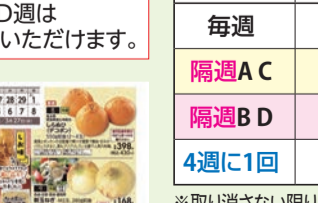

毎週 **4693**
隔週 AC **4707**
隔週 BD **4715**

冷蔵 デイリーエッグ(兵庫県赤穂市)
自動注文 湯原高原の平飼卵
6個MS~LL(312g) 本体 **284**円
賞味期間:採卵日を含め15日 (税込 307円)

毎週 **4723**
隔週 AC **4731**
隔週 BD **4740**

冷蔵 キッコーマンソイフーズ
自動注文 特濃調製豆乳 1000ml
賞味期間:6カ月 (税込 235円)

4週に1回 **3301**
隔週 AC **4731**
隔週 BD **4740**

冷蔵 九州産大豆
自動注文 成分無調整豆乳 1ℓ×6
賞味期間:4カ月 (税込 1,598円)

毎週 **2402**
隔週 AC **3018**
隔週 BD **3140**

冷蔵 大山乳業
自動注文 のむヨーグルト 900g
賞味期間:お届け日を含め9日 (税込 329円)

毎週 **3409**
隔週 AC **4278**
隔週 BD **4286**

冷蔵 カゴメ
自動注文 植物性乳酸菌ラブレ 1日分の鉄分 (80ml×3)×2
賞味期間:29日 (税込 354円)

毎週 **2674**
隔週 AC **3026**
隔週 BD **3051**

冷蔵 森永乳業
自動注文 リプトンレモンティー 900ml
賞味期間:お届け日を含め11日 (税込 127円)

毎週 **2356**
隔週 AC **3026**
隔週 BD **3051**

冷蔵 東京めいらく
自動注文 アイスコーヒー無糖 1000ml
賞味期間:40日 (税込 145円)