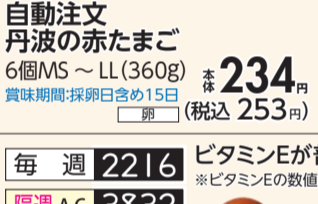

毎週 **2232**
隔週 AC **2585**
隔週 BD **2844**

冷蔵 兵庫県・香川県・京都府
自動注文 さくら卵いろいろパック
10個MS~LL(610g) 本体 **288**円
賞味期間:採卵日を含め15日 (税込 311円)

毎週 **2160**
隔週 AC **2569**
隔週 BD **2755**

冷蔵 おかやま酪農業協同組合
自動注文 生協牛乳
200ml×6 本体 **380**円
賞味期間:お届け日を含め13日 (税込 410円)

毎週 **3531**
隔週 AC **2739**
隔週 BD **4162**

冷蔵 熊本県酪農業協同組合
自動注文 阿蘇やまなみ牛乳 500ml
賞味期間:お届け日を含め12日 (税込 167円)

毎週 **2208**
隔週 AC **2739**
隔週 BD **4162**

冷蔵 熊本県酪農業協同組合
自動注文 やまなみ強太カルシウムプラス鉄 1000ml
賞味期間:お届け日を含め12日 (税込 238円)

毎週 **2275**
隔週 AC **2704**
隔週 BD **2721**

冷蔵 中丹ファーム(京都府綾部市)
自動注文 丹波の赤たまご
6個MS~LL(360g) 本体 **234**円
賞味期間:採卵日を含め15日 (税込 253円)

毎週 **2283**
隔週 AC **2704**
隔週 BD **2721**

冷蔵 マルイ農協(鹿児島県出水市)
自動注文 白たまごいろいろパック
6個MS~LL(330g) 本体 **190**円
賞味期間:採卵日を含め15日 (税込 205円)