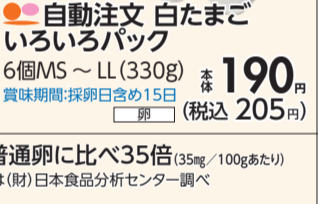

毎週 **2232**
隔週 AC **2585**
隔週 BD **2844**

冷蔵 兵庫県・香川県・京都府
自動注文 さくら卵いろいろパック
10個MS~LL(610g) 本体 **288**円
賞味期間:採卵日を含め15日 (税込 311円)

毎週 **2160**
隔週 AC **2569**
隔週 BD **2755**

冷蔵 おかやま酪農業協同組合
自動注文 生協牛乳
200ml×6 本体 **380**円
賞味期間:お届け日を含め13日 (税込 410円)

毎週 **3531**
隔週 AC **2739**
隔週 BD **4162**

冷蔵 熊本県酪農業協同組合
自動注文 阿蘇やまなみ牛乳 500ml
賞味期間:お届け日を含め12日 (税込 167円)

毎週 **2208**
隔週 AC **2739**
隔週 BD **4162**

冷蔵 熊本県酪農業協同組合
自動注文 やまなみ強太カルシウムプラス鉄 1000ml
賞味期間:お届け日を含め12日 (税込 238円)

毎週 **2275**
隔週 AC **2704**
隔週 BD **2721**

冷蔵 中丹ファーム(京都府綾部市)
自動注文 丹波の赤たまご
6個MS~LL(360g) 本体 **234**円
賞味期間:採卵日を含め15日 (税込 253円)

毎週 **2283**
隔週 AC **2704**
隔週 BD **2721**

冷蔵 マルイ農協(鹿児島県出水市)
自動注文 白たまごいろいろパック
6個MS~LL(330g) 本体 **190**円
賞味期間:採卵日を含め15日 (税込 205円)